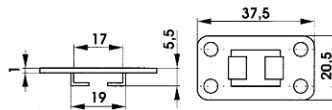

Anmerkung:
Pro Führung
werden 2 Stück
benötigt
Remark:
2 pieces are
needed per set of
slides

Maßangaben unverfälscht / Dimensions not binding

 $\varnothing 3,0\text{mm}$

Arretierungsschnapper für Auszugssperre
Bar catch for anti-tilt

Material: Kunststoff / Plastic

 100

Art. No.

Weiß / White

1212.350

 $\varnothing 3,0\text{mm}$

Stangenführungsschlaufe / Bar guide

Material: Stahl / Steel