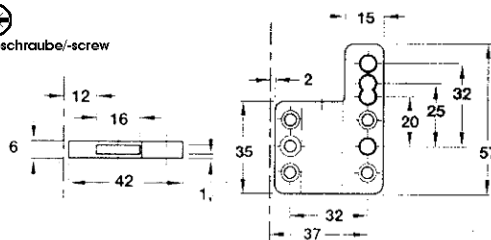

Anmerkung:
Pro Führung
werden 2 Stück
benötigt
Remark:
2 pieces are
needed per set of
slides

Maßangaben unverfälscht / Dimensions not binding

 $\varnothing 3,0\text{mm}$

Arretierungsschnapper für Auszugssperre
Bar catch for anti-tilt

 40

Art. No.

Verzinkt / Zinc plated

1212.200

 $\varnothing 3,0\text{mm}$

Stangenführungsschlaufe / Bar guide

Material: Kunststoff / Plastic

 20

Art. No.

Weiß / White

1212.220

 $\varnothing 5,0$ Euroschraube/-screw

Stangenführung / Bar guide

Material: Kunststoff / Plastic

 100

Art. No.