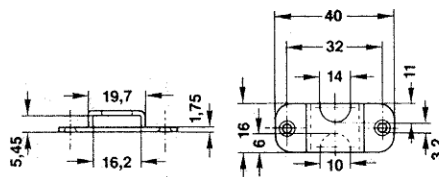

Anmerkung:
Pro Führung
werden 2 Stück
benötigt
Remark:
2 pieces are
needed per set of
slides

Maßangaben unverfälscht / Dimensions not binding

 $\varnothing 3,0\text{mm}$

Arretierungsschnapper für Auszugssperre
Bar catch for anti-tilt

 40

Art. No.

Verzinkt / Zinc plated

1212.200

 $\varnothing 3,0\text{mm}$

Stangenführungsschlaufe / Bar guide

Material: Kunststoff / Plastic

 20

Art. No.

Weiß / White

1212.220

 $\varnothing 5,0$ Euroschraube/-screw

Stangenführung / Bar guide

Material: Kunststoff / Plastic

 100

Art. No.