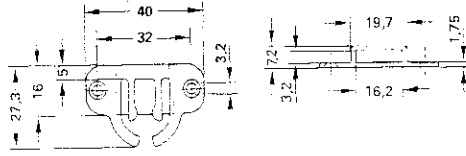

Anmerkung:
Pro Führung
werden 2 Stück
benötigt
Remark:
2 pieces are
needed per set of
slides

Maßangaben unverfälscht / Dimensions not binding

 $\varnothing 3,0\text{mm}$

Arretierungsschnapper für Auszugssperre
Bar catch for anti-tilt

Material: Kunststoff / Plastic

 100

Art. No.

Weiß / White

1212.350

 $\varnothing 3,0\text{mm}$

Stangenführungsschlaufe / Bar guide

Material: Stahl / Steel

Art. No.

Weiß / White

1212.220

 $\varnothing 5,0$ Euroschraube/-screw

Stangenführung / Bar guide

Material: Kunststoff / Plastic

 100

Art. No.