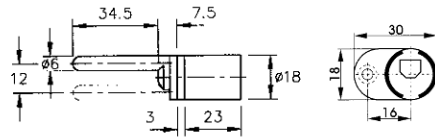

Für Systeme mit Auszugssperre bitte 12mm Hub benutzen
For anti-tilt systems please use 12mm lift

Als Komplett-Set lieferbar:
1x 1191.000
1x 1021.061
1x 1210.060
3x 1212.190
2x 1212.200

Set available c/o:
1x 1191.000
1x 1021.061
1x 1210.060
3x 1212.190
2x 1212.200

Rosetten bitte extra bestellen, siehe Seite 1.011
Rosettes please order separately, refer to page 1.011

Maßangaben unverbindlich / Dimensions not binding

Zentralverschluss, 1 Flügel

Central lock, 1 wing

Schließweg / Locking travel: 180°

Hub / Lift 12mm

Material: Zamak / Zinc alloy

20

Art. No.

Vernickelt / Nickel plated

1181.000

Zentralverschluss / Central lock

Schließweg / Locking travel: 180°

Hub / Lift 12mm

Material: Zamak / Zinc alloy

20

Art. No.

Vernickelt / Nickel plated

1171.000

Zentralverschluss / Central lock

Schließweg / Locking travel: 180°