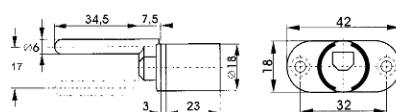

Rosetten bitte extra bestellen, siehe Seite 1.011
Rosettes please order separately, refer to page 1.011

Maßangaben unverbindlich / Dimensions not binding

Zentralverschluss, 1 Flügel

Central lock, 1 wing

Schließweg / Locking travel: 180°

Hub / Lift 12mm

Material: Zamak / Zinc alloy

20

Art. No.

Vernickelt / Nickel plated

1171.000

Zentralverschluss / Central lock

Schließweg / Locking travel: 180°