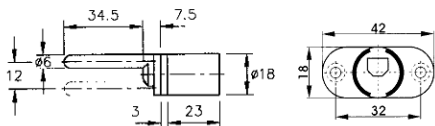

Rosetten bitte extra bestellen, siehe Seite 1.011
Rosettes please order separately, refer to page 1.011

Maßangaben unverbindlich / Dimensions not binding

Zentralverschluss, 1 Flügel

Central lock, 1 wing

Schließweg / Locking travel: 180°

Hub / Lift 12mm

Material: Zamak / Zinc alloy

20

Art. No.

Vernickelt / Nickel plated

1181.000

Zentralverschluss / Central lock

Schließweg / Locking travel: 180°

Hub / Lift 12mm

Material: Zamak / Zinc alloy

20

Art. No.

Vernickelt / Nickel plated

1171.000

Zentralverschluss / Central lock

Schließweg / Locking travel: 180°