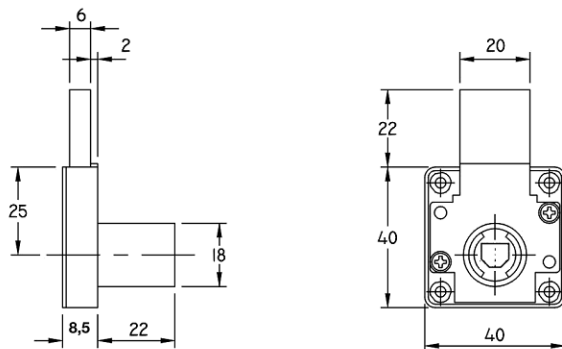

**Aufschraubschloss, rechts, Dornmaß 25mm  
 extralanger Riegelweg: 22mm**  
 Rim lock, right, backset 25mm with long latch  
 travel: 22mm

**Material: Zamak / Zinc alloy**

20 / 100

Oberfläche / Finish	Art. No.
Vernickelt / Nickel plated	1161.300

**Aufschraubschloss, lad, Dornmaß 25mm  
 extralanger Riegelweg: 22mm**  
 Rim lock drawer, backset 25mm with long latch  
 travel: 22mm

**Material: Zamak / Zinc alloy**

20 / 100

Oberfläche / Finish	Art. No.
Vernickelt / Nickel plated	1161.100

Maßangaben unverbindlich / Dimensions not binding

**Rosetten bitte  
 extra bestellen,  
 siehe Seite 1.011**  
 Rosettes please  
 order separately,  
 refer to page 1.011