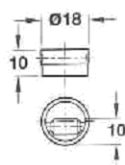

**Profilstange massiv, halbrund 10 x 3mm, gerade**  
Bar solid, half round 10x3mm, straight

**Material: Stahl, vernickelt / Steel, nickel pl.**

50

Länge / Length	Art. No.
1000mm	1451.510
1500mm	1451.520

**Stangenführung / Rod guide**

**Aufsteckriegel montiert auf Profilstange**  
Clip on stop with profile rod bar.

**Schließblech / Striking plate**

**Material: Stahl / Steel**

20

Oberfläche / Finish	Art. No.
Vernickelt / Nickel plated	1501.114

**Schließrolle zum Einpressen**

Roller shutter, press-fit

**Material: Kunststoff, Rolle aus Stahl / Plastic, roller in steel**

20 / 100

Oberfläche / Finish	Art. No.
Weiß / White	1501.605
Braun / Brown	1504.605

Maßangaben unverändertlich / Dimensions not binding