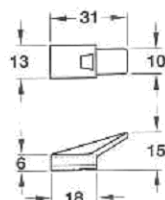

**Profilstange massiv, halbrund 10 x 3mm, gerade**  
Bar solid, half round 10x3mm, straight

**Material: Stahl, vernickelt / Steel, nickel pl.**

50

Länge / Length	Art. No.
1000mm	1451.510
1500mm	1451.520

**Stangenführung / Rod guide**

**Material: Stahl / Steel**

20 / 100

Oberfläche / Finish	Art. No.
Vernickelt / Nickel plated	1212.300

**Aufsteckriegel / Clip on stop**

**Material: Kunststoff / Plastic**

20 / 100

Oberfläche / Finish	Art. No.
Schwarz / Black	1212.415

**Aufsteckriegel montiert auf Profilstange**  
Clip on stop with profile rod bar.

**Schließblech / Striking plate**

**Material: Stahl / Steel**

20

Oberfläche / Finish	Art. No.
Vernickelt / Nickel plated	1501.114

Maßangaben unverändertlich / Dimensions not binding