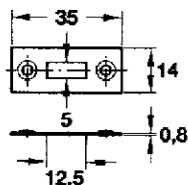

Schließblech / Striking plate

Material: Stahl / Steel

20

Oberfläche / Finish	Art. No.
Vernickelt / Nickel plated	1501.114