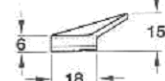

**Profilstange massiv, halbrund 10 x 3mm, gerade**  
Bar solid, half round 10x3mm, straight

**Material: Stahl, vernickelt / Steel, nickel pl.**

50

Länge / Length	Art. No.
1000mm	1451.510
1500mm	1451.520

**Stangenführung / Rod guide**

**Material: Stahl / Steel**

20 / 100

Oberfläche / Finish	Art. No.
Vernickelt / Nickel plated	1212.300

**Aufsteckriegel / Clip on stop**

**Material: Kunststoff / Plastic**

20 / 100

Oberfläche / Finish	Art. No.
Schwarz / Black	1212.415

Maßangaben unverändertlich / Dimensions not binding