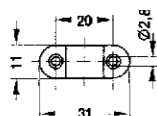

**Profilstange massiv, halbrund 10 x 3mm, gerade**  
Bar solid, half round 10x3mm, straight

**Material: Stahl, vernickelt / Steel, nickel pl.**

50

Länge / Length	Art. No.
1000mm	1451.510
1500mm	1451.520

**Stangenführung / Rod guide**

Maßangaben unverändertlich / Dimensions not binding