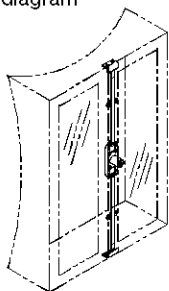

⊕
Ø 3,5mm

Schubstangenschloss für vertikale Montage
Push rod lock for vertical installation

Material: Zamak / Zinc alloy

📦 20 / 100

Oberfläche / Finish **Art. No.**

Vernickelt / Nickel plated 1391.100

**Installations-
diagramm**
Installation
diagram

**Zubehör bitte
extra bestellen,
siehe Seite 1.031
und 1.032**
Please order
accessories
separately refer to
page 1.031 and
1.032

**Rosetten bitte
extra bestellen,
siehe Seite 1.011**
Rosettes please
order separately,
refer to page 1.011

Maßangaben unverbindlich / Dimensions not binding

⊕
Ø 3,5mm

**Schubstangenschloss für vertikale Montage,
schmale Ausführung, ideal für Rahmentüren**
Push rod lock for vertical installation, lean
version suitable for frame doors