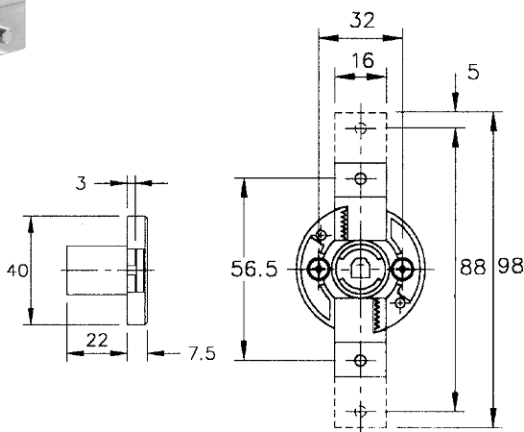

⊕
Ø 3,5mm

Schubstangenschloss für vertikale Montage
Push rod lock for vertical installation

Material: Zamak / Zinc alloy

📦 20 / 100

Oberfläche / Finish **Art. No.**

Vernickelt / Nickel plated 1391.100

**Installations-
diagramm**
Installation
diagram

Maßangaben unverbindlich / Dimensions not binding

⊕
Ø 3,5mm

**Schubstangenschloss für vertikale Montage,
schmale Ausführung, ideal für Rahmentüren**
Push rod lock for vertical installation, lean
version suitable for frame doors