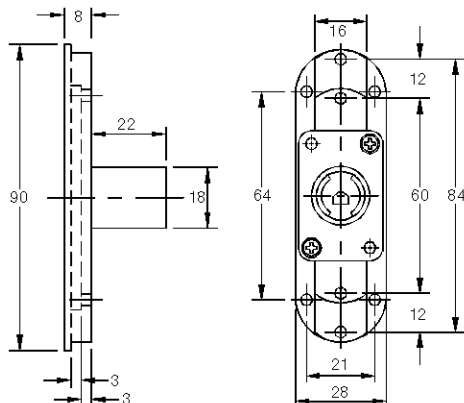

⊕
Ø 3,5mm

Schubstangenschloss für vertikale Montage
Push rod lock for vertical installation

Material: Zamak / Zinc alloy

📦 20 / 100

Oberfläche / Finish **Art. No.**

Vernickelt / Nickel plated 1391.100

**Installations-
diagramm**
Installation
diagram

Maßangaben unverbindlich / Dimensions not binding

⊕
Ø 3,5mm

**Schubstangenschloss für vertikale Montage,
schmale Ausführung, ideal für Rahmentüren**
Push rod lock for vertical installation, lean
version suitable for frame doors