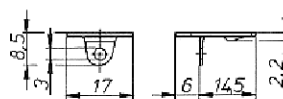

Anschlag aus Stahl, für Möbelriegel Striking plate in steel, for furniture bolts

1000

Oberfläche / Finish	Art. No.
Vernickelt / Nickel plated	4093.036
Messing poliert / Brass polished	4093.012