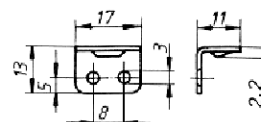

Anschlag aus Stahl, für Möbelriegel Striking plate in steel, for furniture bolts

1000

Oberfläche / Finish	Art. No.
Vernickelt / Nickel plated	4093.017

Maßangaben unverbindlich / Dimensions not binding