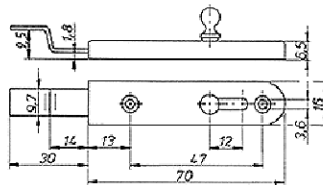

Möbelriegel aus Stahl, gerade Furniture bolt in steel, straight

250

Oberfläche / Finish	Art. No.
Vernickelt / Nickel plated	4089.736
Messing poliert / Brass polished	4089.712

Möbelriegel aus Stahl, 9,5mm gekröpft Furniture bolt in steel, 9,5mm cranked