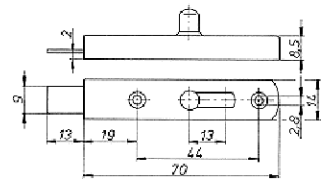

Möbelriegel aus Kunststoff, gerade Furniture bolt in plastic, straight

250

Oberfläche / Finish	Art. No.
Weiß / White	4093.078
Braun / Brown	4093.074