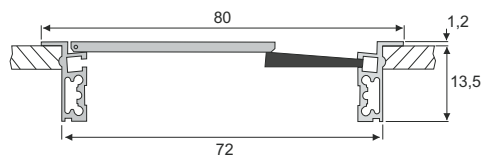

Oberfläche / Finish: Silber eloxiert / Silver anodized

Höhe / Height: 13,5mm

 **1 St. / 1 pc**

Maße / Measurement: Art. No.

80 x 160mm 2112.108.S

Kabeldurchführung aus Aluminium, mit geradem Klappdeckel, schwarzer Bürstendichtung und sanfter Schließfunktion

Cable outlet in aluminium, with straight flap cover, black brush seal and smooth closing

Oberfläche / Finish: Silber eloxiert / Silver anodized

Höhe / Height: 13,5mm

 **1 St. / 1 pc**

Maße / Measurement: Art. No.

80 x 80mm 2112.102.S

100 x 100mm 2113.101.S

100 x 240mm 2113.206.S

100 x 300mm 2113.220.S

100 x 450mm 2113.401.S

Kabeldurchführung aus Aluminium, mit geradem Klappdeckel, schwarzer Bürstendichtung und sanfter Schließfunktion