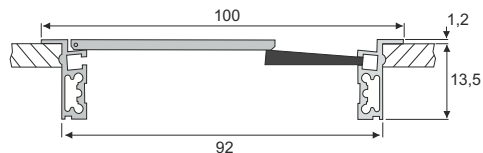

Oberfläche / Finish: Silber eloxiert / Silver anodized

Höhe / Height: 13,5mm

 **1 St. / 1 pc**

Maße / Measurement: Art. No.

80 x 160mm 2112.108.S

Kabeldurchführung aus Aluminium, mit geradem Klappdeckel, schwarzer Bürstendichtung und sanfter Schließfunktion

Cable outlet in aluminium, with straight flap cover, black brush seal and smooth closing

Oberfläche / Finish: Silber eloxiert / Silver anodized

Höhe / Height: 13,5mm

 **1 St. / 1 pc**

Maße / Measurement: Art. No.

80 x 80mm 2112.102.S

100 x 100mm 2113.101.S

100 x 240mm 2113.206.S

100 x 300mm 2113.220.S

100 x 450mm 2113.401.S

Kabeldurchführung aus Aluminium, mit geradem Klappdeckel, schwarzer Bürstendichtung und sanfter Schließfunktion