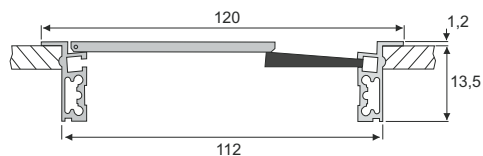

Oberfläche / Finish: Silber eloxiert / Silver anodized

Höhe / Height: 13,5mm

 **1 St. / 1 pc**

Maße / Measurement: Art. No.

80 x 160mm 2112.108.S

Kabeldurchführung aus Aluminium, mit geradem Klappdeckel, schwarzer Bürstendichtung und sanfter Schließfunktion

Cable outlet in aluminium, with straight flap cover, black brush seal and smooth closing

Oberfläche / Finish: Silber eloxiert / Silver anodized

Höhe / Height: 13,5mm

 **1 St. / 1 pc**

Maße / Measurement: Art. No.

80 x 80mm 2112.102.S

100 x 100mm 2113.101.S

100 x 240mm 2113.206.S

100 x 300mm 2113.220.S

100 x 450mm 2113.401.S

Kabeldurchführung aus Aluminium, mit geradem Klappdeckel, schwarzer Bürstendichtung und sanfter Schließfunktion