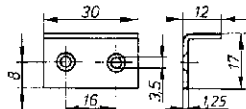

Anschlagplatte / Striking plate

Material: Stahl / Steel

1 / 100

Oberfläche / Finish

Art. No.

Vernickelt / Nickel plated 1501.220

Ø 30mm

Maßangaben unveränderlich / Dimensions not binding