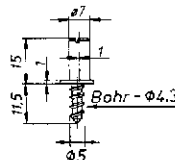

1

Art. No.

0990.897

Drehstange 6/5mm / Push rod 6/5mm

Material: Stahl, vernickelt / Steel, nickel plated

50

Länge / Length

Art. No.

Vernickelt / Nickel plated 1451.037

Schließbolzen, exzentrisch

Locking bolt, excentric

Material: Stahl / Steel

1 / 100

Oberfläche / Finish

Art. No.

Vernickelt / Nickel plated 1451.054

Anschlagplatte / Striking plate

Material: Stahl / Steel

1 / 100

Oberfläche / Finish

Art. No.

Vernickelt / Nickel plated 1501.220

Ø 30mm

Maßangaben unveränderlich / Dimensions not binding