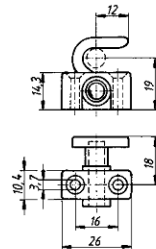

1

Art. No.

0990.897

Drehstange 6/5mm / Push rod 6/5mm

Material: Stahl, vernickelt / Steel, nickel plated

50

Länge / Length

Art. No.

1000mm 1451.020.1000

1500mm 1451.020.1500

2000mm 1451.020.2000

2500mm 1451.020.2500

Fixmaß / Customized 1451.020.XXXX

Schließhaken / Catch hook

Material: Zamak, vernickelt / Zinc alloy,
nickel plated

1 / 100

Art. No.

Oben / Top 0990.510.2

Unten / Bottom 0990.510.3

Stangenführungsschleufe / Rod guide

Material: Zamak / Zinc alloy

1 / 100

Oberfläche / Finish

Art. No.

Anschlagplatte / Striking plate

Material: Stahl / Steel

1 / 100

Oberfläche / Finish

Art. No.

Vernickelt / Nickel plated 1501.220

Ø 30mm

Maßangaben unveränderlich / Dimensions not binding