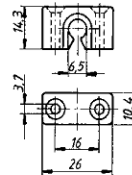

Schließbolzen, exzentrisch

Locking bolt, excentric

Material: Stahl / Steel

1 / 100

Oberfläche / Finish

Art. No.

Vernickelt / Nickel plated 1451.054