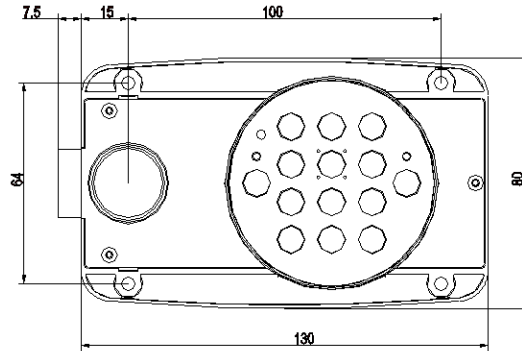

Lieferumfang: Elektronischschloss, Rosette Ø 76mm, Rosette Ø 32mm, Inbusschlüssel SW 2,5, 4 Befestigungsschrauben 3,5 x 12mm, Benutzeraufkleber rot-grün, Bedienungsanleitung, ohne Batterien
Contents: Electronic lock, rosette Ø 76mm, rosette Ø 32mm, allen key 2.5, 4 screws 3,5 x 12mm, user label red-green, user manual, batteries not included

Ausführung / Finish: Schwarz / Black

Dornmaß / Backset: 15mm

Schließweg / Locking direction **Art. No.**

Rechts / Right 0991.300

Links / Left 0991.200

Bohrbild / Drilling template

Blende für NOKY Elektronischschloss, rechts/links, für den Einbau in Metalltüren

Cover for NOKY electronic lock, right/left for installation in metal doors

Material: Kunststoff / Plastic

Ausführung / Finish **Art. No.**

Schwarz / Black 0990.508

Maßangaben unverbindlich / Dimensions not binding

Für Türstärke 17-22mm bitte Rosette Art. 0990.820 auf Seite 2.002 bestellen
For door thickness of 17-22mm please order rosette Art. 0990.820 on page 2.002