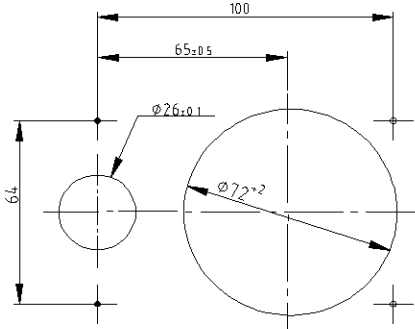

Lieferumfang: Elektronischschloss, Rosette Ø 76mm, Rosette Ø 32mm, Inbusschlüssel SW 2,5, 4 Befestigungsschrauben 3,5 x 12mm, Benutzeraufkleber rot-grün, Bedienungsanleitung, ohne Batterien
Contents: Electronic lock, rosette Ø 76mm, rosette Ø 32mm, allen key 2.5, 4 screws 3,5 x 12mm, user label red-green, user manual, batteries not included

Ausführung / Finish: Schwarz / Black

Dornmaß / Backset: 15mm

Schließweg / Locking direction **Art. No.**

Rechts / Right 0991.300

Links / Left 0991.200

Bohrbild / Drilling template

Blende für NOKY Elektronischschloss, rechts/links, für den Einbau in Metalltüren

Für Türstärke 17-22mm bitte Rosette Art. 0990.820 auf Seite 2.002 bestellen
For door thickness of 17-22mm please order rosette Art. 0990.820 on page 2.002