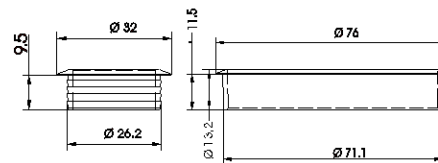

Lieferumfang: Elektronischschloss, Rosette Ø 76mm, Rosette Ø 32mm, Inbusschlüssel SW 2,5, 4 Befestigungsschrauben 3,5 x 12mm, Benutzeraufkleber rot-grün, Bedienungsanleitung, ohne Batterien
Contents: Electronic lock, rosette Ø 76mm, rosette Ø 32mm, allen key 2.5, 4 screws 3,5 x 12mm, user label red-green, user manual, batteries not included

Ausführung / Finish: Schwarz / Black

Dornmaß / Backset: 15mm

Schließweg / Locking direction **Art. No.**

Rechts / Right 0991.300

Links / Left 0991.200

Bohrbild / Drilling template

Blende für NOKY Elektronischschloss, rechts/links, für den Einbau in Metalltüren

Für Türstärke 17-22mm bitte Rosette Art. 0990.820 auf Seite 2.002 bestellen
For door thickness of 17-22mm please order rosette Art. 0990.820 on page 2.002