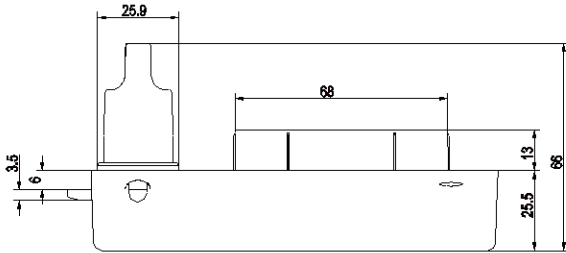

Lieferumfang: Elektronischschloss, Rosette Ø 76mm, Rosette Ø 32mm, Inbusschlüssel SW 2,5, 4 Befestigungsschrauben 3,5 x 12mm, Benutzeraufkleber rot-grün, Bedienungsanleitung, ohne Batterien
Contents: Electronic lock, rosette Ø 76mm, rosette Ø 32mm, allen key 2.5, 4 screws 3,5 x 12mm, user label red-green, user manual, batteries not included

Ausführung / Finish: Schwarz / Black

Dornmaß / Backset: 15mm

Schließweg / Locking direction **Art. No.**

Rechts / Right 0991.300

Links / Left 0991.200

Bohrbild / Drilling template

Blende für NOKY Elektronischschloss, rechts/links, für den Einbau in Metalltüren

Cover for NOKY electronic lock, right/left for installation in metal doors

Material: Kunststoff / Plastic

Ausführung / Finish **Art. No.**

Schwarz / Black 0990.508

Maßangaben unverbindlich / Dimensions not binding

Für Türstärke 17-22mm bitte Rosette Art. 0990.820 auf Seite 2.002 bestellen
For door thickness of 17-22mm please order rosette Art. 0990.820 on page 2.002