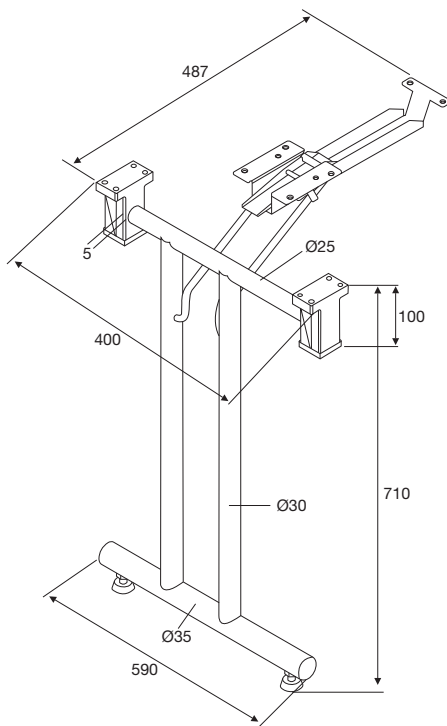

FOLDIX - T Econ

Stabiles Tischgestell zum Einklappen
Strong folding table fitting

Höhe einstellbar

Height adjustable: **710 - 715mm**

Breite des Fußes / Feet size: 590mm

Geeignet für Tischmaße ab

Länge x Breite / Suitable for table sizes
length x width: **Min. 1250 x 650mm**

Material: Rundrohr aus Stahl,
Zubehör aus Kunststoff, schwarz
Steel round tube, accessories
in plastic, black

1 Grt / 1 Set

Oberfläche / Finish

Art. No.

Chrom poliert

4882.036

Chrome polished

Andere Oberflächen auf Anfrage

Other finishes upon request