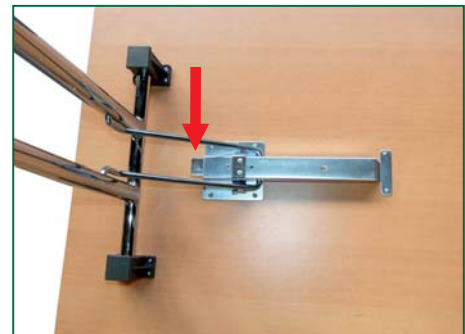

Material: Rundrohr aus Stahl,
Zubehör aus Kunststoff, schwarz
Steel round tube, accessories
in plastic, black

 **1 Grt / 1 Set**

Oberfläche / Finish

Art. No.

Chrom poliert

4882.036

Chrome polished

Andere Oberflächen auf Anfrage

Other finishes upon request

Durch das Betätigen des Verriegelungshebels lässt sich das Gestell komfortabel einklappen. Im eingeklappten Zustand lassen sich die Gestelle ideal stapeln.

When pushing the mechanism lever the table fitting closes comfortable.
In folded condition the racks can be stacked ideally.