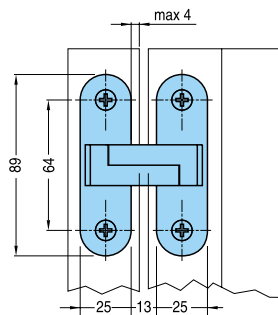

2010

89x25 mm

Art.	Cod.	Steel		
2010	CI002010ACI00	Stainless nylon	180°	20

door ▲
door-jamb ■