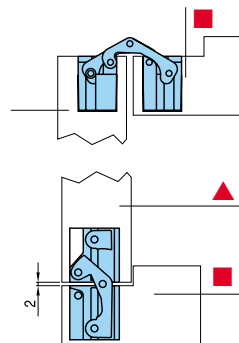

2010

89x25 mm

Art.	Cod.	Steel		
2010	CI002010ACI00	Stainless nylon	180°	20

door ▲
door-jamb ■