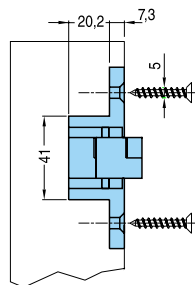

2010

89x25 mm

Art.	Cod.	Steel		
2010	CI002010ACI00	Stainless nylon	180°	20

door ▲
door-jamb ■